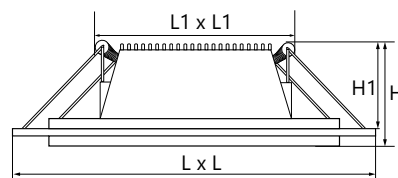

AL2110

Материал корпуса - алюминий.
Материал рассеивателя - стекло.
Тип потолков: натяжные, подвесные, гипсокартон.
Драйвер в комплекте.

Артикул	Модель	Мощность, W	Световой поток, Lm	Угол рассеивания	Цветовая температура, K	CRI	Цвет корпуса	Диаметр и высота D x H, мм	Встр. размеры D1 x H1, мм	Кол-во штук в коробе
27850	AL2110	6	480	110°	4000	>70	белый	100 x 35	75 x 25	50
27851		12	960					160 x 35	120 x 25	40
29626		18	1120					198 x 33	168 x 25	30
28968		24	1640					240 x 40	205 x 25	20

AL2111

Материал корпуса - алюминий.
Материал рассеивателя - стекло.
Тип потолков: натяжные, подвесные, гипсокартон.
Драйвер в комплекте.

Артикул	Модель	Мощность, W	Световой поток, Lm	Угол рассеивания	Цветовая температура, K	CRI	Цвет корпуса	Размеры L x L x H, мм	Встр. размеры L1 x L1 x H1, мм	Кол-во штук в коробе
27853	AL2111	6	480	110°	4000	>70	белый	100 x 100 x 35	75 x 75 x 25	50
27854		12	960					160 x 160 x 35	120 x 120 x 25	40
29627		18	1120					200 x 200 x 33	168 x 168 x 25	30
28944		24	1640					240 x 240 x 40	230 x 230 x 25	12

AL2120

Материал корпуса - алюминий.
Материал рассеивателя - пластик, серия «Brilliant».
Тип потолков: натяжные, подвесные, гипсокартон.
Драйвер в комплекте.

Артикул	Модель	Мощность, W	Световой поток, Lm	Угол рассеивания	Цветовая температура, K	CRI	Цвет корпуса	Диаметр и высота D x H, мм	Встр. диаметр D1 x H1, мм	Кол-во штук в коробе
29650	AL2120	6	480	110°	4000	>70	белый	100 x 33	75 x 25	50
29651		12	960					160 x 33	125 x 25	40