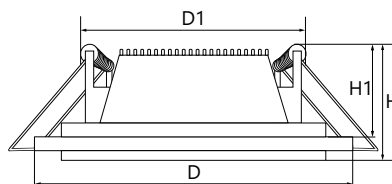

AL2110

Материал корпуса - алюминий.
Материал рассеивателя - стекло.
Тип потолков: натяжные, подвесные, гипсокартон.
Драйвер в комплекте.

Артикул	Модель	Мощность, W	Световой поток, Lm	Угол рассеивания	Цветовая температура, K	CRI	Цвет корпуса	Диаметр и высота D x H, мм	Встр. размеры D1 x H1, мм	Кол-во штук в коробе
27850	AL2110	6	480	110°	4000	>70	белый	100 x 35	75 x 25	50
27851		12	960					160 x 35	120 x 25	40
29626		18	1120					198 x 33	168 x 25	30
28968		24	1640					240 x 40	205 x 25	20

AL2111

Материал корпуса - алюминий.
Материал рассеивателя - стекло.
Тип потолков: натяжные, подвесные, гипсокартон.
Драйвер в комплекте.

Артикул	Модель	Мощность, W	Световой поток, Lm	Угол рассеивания	Цветовая температура, K	CRI	Цвет корпуса	Размеры L x L x H, мм	Встр. размеры L1 x L1 x H1, мм	Кол-во штук в коробе
27853	AL2111	6	480	110°	4000	>70	белый	100 x 100 x 35	75 x 75 x 25	50
27854		12	960					160 x 160 x 35	120 x 120 x 25	40
29627		18	1120					200 x 200 x 33	168 x 168 x 25	30
28944		24	1640					240 x 240 x 40	230 x 230 x 25	12

AL2120

Материал корпуса - алюминий.
Материал рассеивателя - пластик, серия «Brilliant».
Тип потолков: натяжные, подвесные, гипсокартон.
Драйвер в комплекте.

Артикул	Модель	Мощность, W	Световой поток, Lm	Угол рассеивания	Цветовая температура, K	CRI	Цвет корпуса	Диаметр и высота D x H, мм	Встр. диаметр D1 x H1, мм	Кол-во штук в коробе
29650	AL2120	6	480	110°	4000	>70	белый	100 x 33	75 x 25	50
29651		12	960					160 x 33	125 x 25	40