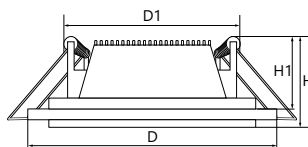

AL2110

Материал корпуса - алюминий.
Материал рассеивателя - стекло.
Тип потолков: натяжные, подвесные, гипсокартон.
Драйвер в комплекте.

Артикул	Модель	Мощность, W	Световой поток, Lm	Угол рассеивания	Цветовая температура, K	CRI	Цвет корпуса	Диаметр и высота D x H, мм	Встр. размеры D1 x H1, мм	Кол-во штук в коробе
27850	AL2110	6	480	110°	4000	>70	белый	100 x 35	75 x 25	50
27851		12	960					160 x 35	120 x 25	40
29626		18	1120					198 x 33	168 x 25	30
28968		24	1640					240 x 40	205 x 25	20

AL2111

Материал корпуса - алюминий.
Материал рассеивателя - стекло.
Тип потолков: натяжные, подвесные, гипсокартон.
Драйвер в комплекте.

Артикул	Модель	Мощность, W	Световой поток, Lm	Угол рассеивания	Цветовая температура, K	CRI	Цвет корпуса	Размеры L x L x H, мм	Встр. размеры L1 x L1 x H1, мм	Кол-во штук в коробе
27853	AL2111	6	480	110°	4000	>70	белый	100 x 100 x 35	75 x 75 x 25	50
27854		12	960					160 x 160 x 35	120 x 120 x 25	40
29627		18	1120					200 x 200 x 33	168 x 168 x 25	30
28944		24	1640					240 x 240 x 40	230 x 230 x 25	12